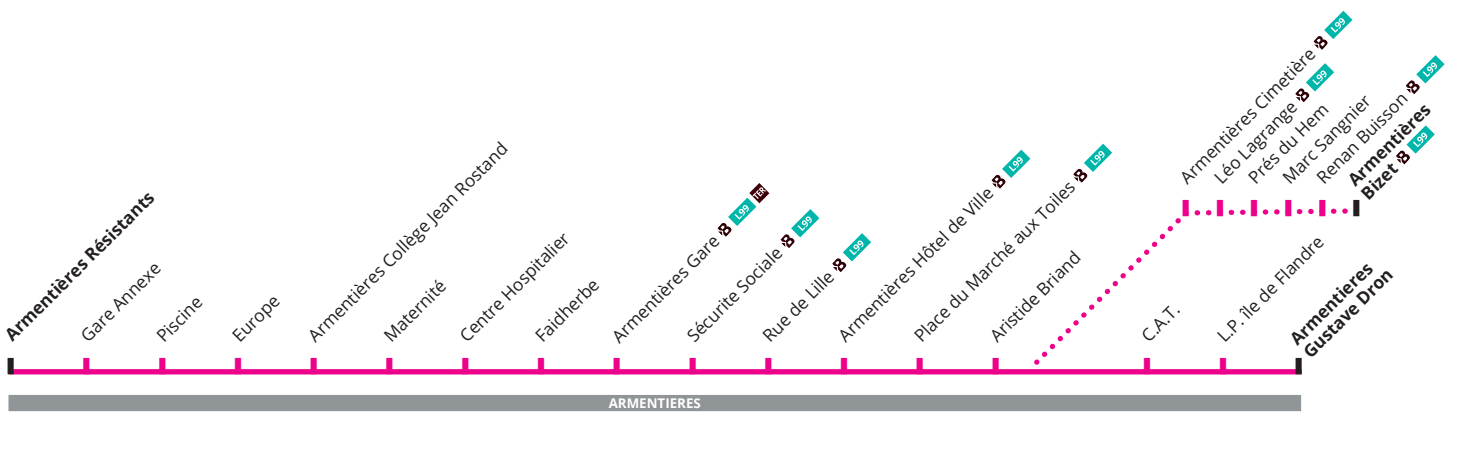

Horaires hiver 2019/2020 à partir du 31 août 2019

B CITA Vers Bizet / Gustave Dron

CORRESPONDANCES 8139 Line 18 SNCF

B CITA Du lundi au vendredi en période scolaire

Table with 19 columns (stations) and 2 rows of departure times for school days.

B CITA Du lundi au vendredi - vacances scolaires

Table with 19 columns (stations) and 2 rows of departure times for school holidays.

TOUSSAINT : du 20 octobre au 3 novembre 2019
NOËL : du 22 décembre 2019 au 5 janvier 2020

HIVER : du 16 février au 1er mars 2020
PÂQUES : du 12 au 26 avril 2020

PRÉ-ÉTÉ : du 6 au 10 juillet 2020
ÉTÉ : à partir du 11 juillet 2020

B CITA Samedi

Table with 19 columns (stations) and 2 rows of departure times for Saturdays.